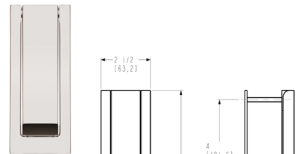

0183 Contemporary Knocker

Item #	Description	Wt.	003, 031, 033 050 060, 102 112, 150, 151 190, 260, 264	044, 055, 056
0183.xxx	Contemporary Knocker	\$161		\$191

0184, 0185 Modern Knocker

0184  
Standalone