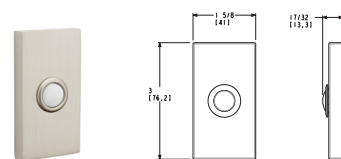

4860 Rectangular Bell Button

Item #	Description	Wt.	003, 031, 033, 044, 050, 055 056, 060, 102, 112, 150, 151 190, 260, 264, 402, 452
4860.xxx	Rectangular Bell Button	0.3	\$39

4861 Oval Bell Button

Item #	Description	Wt.	003, 031, 033, 044, 050, 055 056, 060, 102, 112, 150, 151 190, 260, 264, 402, 452
4861.xxx	Oval Bell Button	0.3	\$39

4862 Arch Bell Button

Item #	Description	Wt.	003, 031, 033, 044, 050, 055 056, 060, 102, 112, 150, 151 190, 260, 264, 402, 452
4862.xxx	Arch Bell Button	0.3	\$39

4863 Contemporary Bell Button

Item #	Description	Wt.	003, 031, 033, 044, 050, 055 056, 060, 102, 112, 150, 151 190, 260, 264
4863.xxx	Contemporary Bell Button	0.3	\$39