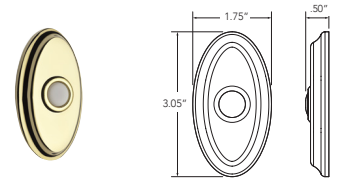

Item #	Description	Wt.	003 031, 033, 050 060, 102, 112 140, 150, 151 190, 260, 264	044 055, 056 402, 452
0184.xxx	Modern Knocker	\$146		\$161
0185.xxx	Modern Knocker w/ Observascope	\$161		\$191

0185  
Observascope

4860 Rectangular Bell Button

Item #	Description	Wt.	003, 031, 033, 044, 050, 055 056, 060, 102, 112, 150, 151 190, 260, 264, 402, 452
4860.xxx	Rectangular Bell Button	0.3	\$39

4861 Oval Bell Button

Item #	Description	Wt.	003, 031, 033, 044, 050, 055 056, 060, 102, 112, 150, 151 190, 260, 264, 402, 452
4861.xxx	Oval Bell Button	0.3	\$39