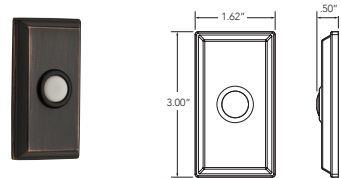

4860 Rectangular Bell Button

Item #	Description	Wt.	003, 031, 033, 044, 050, 055 056, 060, 102, 112, 150, 151 190, 260, 264, 402, 452
4860.xxx	Rectangular Bell Button	0.3	$39