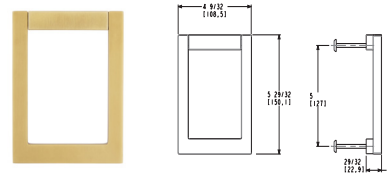

0183 Contemporary Knocker

Item #	Description	Wt.	003, 031, 033 050 060, 102 112, 150, 151 190, 260, 264	044, 055, 056
0183.xxx	Contemporary Knocker	\$161		\$191

0184, 0185 Modern Knocker

0184  
Standalone

4860 Rectangular Bell Button

Item #	Description	Wt.	003, 031, 033, 044, 050, 055 056, 060, 102, 112, 150, 151 190, 260, 264, 402, 452
4860.xxx	Rectangular Bell Button	0.3	\$39

4861 Oval Bell Button

Item #	Description	Wt.	003, 031, 033, 044, 050, 055 056, 060, 102, 112, 150, 151 190, 260, 264, 402, 452
4861.xxx	Oval Bell Button	0.3	\$39