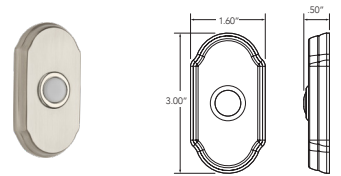

4860 Rectangular Bell Button

Item #	Description	Wt.	003, 031, 033, 044, 050, 055 056, 060, 102, 112, 150, 151 190, 260, 264, 402, 452
4860.xxx	Rectangular Bell Button	0.3	\$39

4861 Oval Bell Button

Item #	Description	Wt.	003, 031, 033, 044, 050, 055 056, 060, 102, 112, 150, 151 190, 260, 264, 402, 452
4861.xxx	Oval Bell Button	0.3	\$39

4862 Arch Bell Button

Item #	Description	Wt.	003, 031, 033, 044, 050, 055 056, 060, 102, 112, 150, 151 190, 260, 264, 402, 452
4862.xxx	Arch Bell Button	0.3	\$39

4863 Contemporary Bell Button

Item #	Description	Wt.	003, 031, 033, 044, 050, 055 056, 060, 102, 112, 150, 151 190, 260, 264
4863.xxx	Contemporary Bell Button	0.3	\$39